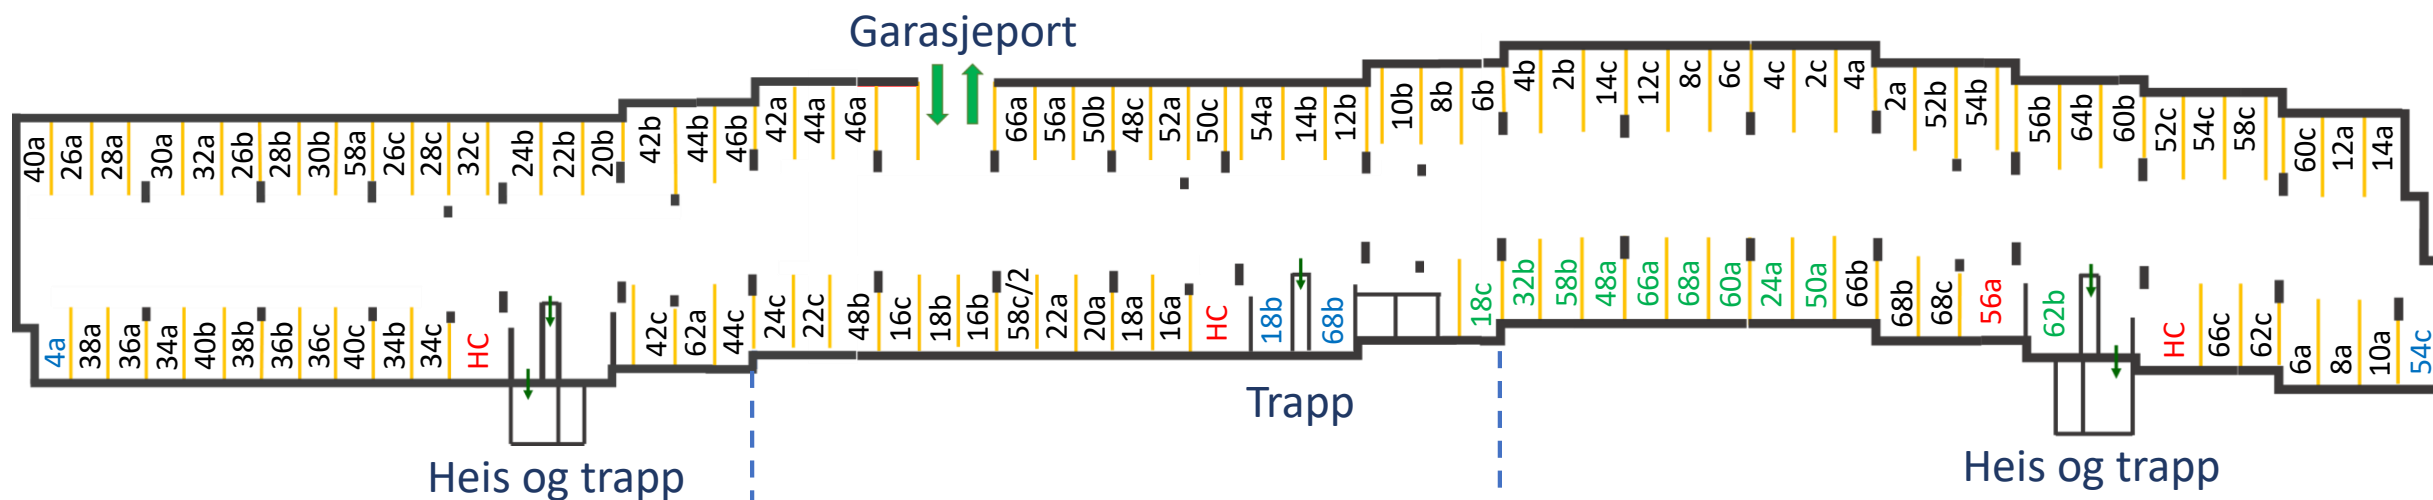

Oversikt over garasjeanlegg i Gravarverket

TILDELTE PLASSE – status 03.04.2020

Garasjer – område mot sør

Garasjer – område ved garasjeport

Garasjer – område mot nord

ABC – vanlig plass

ABC – handikap plass

ABC – ladeplass for el.bil

ABC – ekstra, båt, tilhenger

Priser for leie av plasser disponert av sameiet:

- 300 kr pr mnd. for vanlig plass i garasje
- 100 kr pr mnd. for smal plass i garasje
- 200 kr pr mnd. for plass under blokk E og H